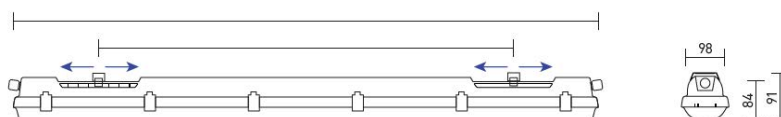

Dimensions

Types de montage

Saillie

Suspendu-avec-des-crochets-inoxydables

Applique-(à-utiliser-avec-kit-réf:-
ACCINDUSTRY02)

Accessoires en option

Grille de protection
Réf: ACCINDUSTRY01

Kit de montage en applique
Réf: ACCINDUSTRY02

Détails du luminaire

Tableau de commande

NC	CCT	Gradation	Options montage
INDUSTRY 1500-59	3000K 4000K 5000K 6000K	Non gradable DALI DALI CLO	Saillie Suspendu Applique

Photos non contractuelles. Nos produits sont améliorés en permanence. Nous nous réservons le droit d'apporter des modifications à nos produits sans autres publications. Les normes internationales fixent la tolérance du flux initial et de la charge associée à $\pm 10\%$. La température des couleurs est soumise à une tolérance de jusqu'à ± 150 Kelvin par rapport à la valeur nominale. Sauf indication contraire, les valeurs sont applicables pour une température ambiante de 25 °C. A moins d'indications contraires, tous les produits LED de Nexxled sont adaptés à un usage sans restriction (groupe RG0 ou RG1) en termes de sécurité photobiologique de la lumière bleue (IEC/EN60598-1)