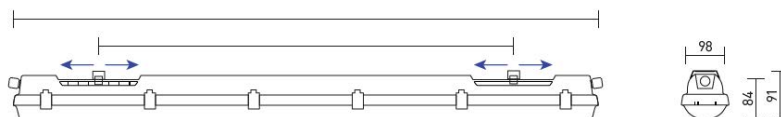

Dimensions

Types de montage

Saillie

Suspendu-avec-des-crochets-inoxydables

Applique-(à-utiliser-avec-kit-réf:-
ACCINDUSTRY02)

Accessoires en option

Grille de protection
Réf: ACCINDUSTRY01

Kit de montage en applique
Réf: ACCINDUSTRY02

Détails du luminaire

Tableau de commande

NC	CCT	Gradation	Options montage
INDUSTRY 600-10	3000K 4000K 5000K 6000K	Non gradable DALI DALI CLO	Saillie Suspendu Applique

Photos non contractuelles. Nos produits sont améliorés en permanence. Nous nous réservons le droit d'apporter des modifications à nos produits sans autres publications. Les normes internationales fixent la tolérance du flux initial et de la charge associée à $\pm 10\%$. La température des couleurs est soumise à une tolérance de jusqu'à ± 150 Kelvin par rapport à la valeur nominale. Sauf indication contraire, les valeurs sont applicables pour une température ambiante de 25 °C. A moins d'indications contraires, tous les produits LED de Nexxled sont adaptés à un usage sans restriction (groupe RG0 ou RG1) en termes de sécurité photobiologique de la lumière bleue (IEC/EN60598-1)