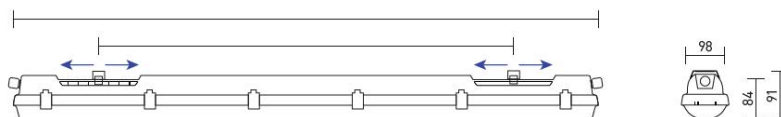

Dimensions

Types de montage

Saillie

Suspendu-avec-des-crochets-inoxydables

Applique-(à-utiliser-avec-kit-réf:-
ACCINDUSTRY02)

Accessoires en option

Grille de protection
Réf: ACCINDUSTRY01

Kit de montage en applique
Réf: ACCINDUSTRY02

Détails du luminaire

Tableau de commande

NC	CCT	Gradation	Options montage
INDUSTRY 600-13	3000K 4000K 5000K 6000K	Non gradable DALI DALI CLO	Saillie Suspendu Applique

Photos non contractuelles. Nos produits sont améliorés en permanence. Nous nous réservons le droit d'apporter des modifications à nos produits sans autres publications. Les normes internationales fixent la tolérance du flux initial et de la charge associée à $\pm 10\%$. La température des couleurs est soumise à une tolérance de jusqu'à ± 150 Kelvin par rapport à la valeur nominale. Sauf indication contraire, les valeurs sont applicables pour une température ambiante de 25 °C. A moins d'indications contraires, tous les produits LED de Nexxled sont adaptés à un usage sans restriction (groupe RG0 ou RG1) en termes de sécurité photobiologique de la lumière bleue (IEC/EN60598-1)