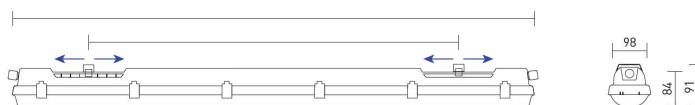

Dimensions

Types de montage

Saillie

Suspendu-avec-des-crochets-
inoxydables

Applique-(à-utiliser-avec-kit-réf.-
ACCINDUSTRY02)

Accessoires en option

Grille de protection
Réf: ACCINDUSTRY01

Kit de montage en applique
Réf: ACCINDUSTRY02

Détails du luminaire

Tableau de commande

NC	CCT	Gradation	Options montage
INDUSTRY SENSOR 1200-17	3000K 4000K 5000K	Non gradable DALI DALI CLO	Saillie Suspendu Applique

Photos non contractuelles. Nos produits sont améliorés en permanence. Nous nous réservons le droit d'apporter des modifications à nos produits sans autres publications. Les normes internationales fixent la tolérance du flux initial et de la charge associée à $\pm 10\%$. La température des couleurs est soumise à une tolérance de jusqu'à ± 150 Kelvin par rapport à la valeur nominale. Sauf indication contraire, les valeurs sont applicables pour une température ambiante de 25 °C. A moins d'indications contraires, tous les produits LED de Nexxled sont adaptés à un usage sans restriction (groupe RG0 ou RG1) en termes de sécurité photobiologique de la lumière bleue (IEC/EN60598-1)