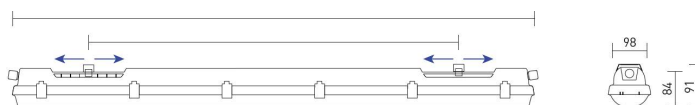

Dimensions

Types de montage

Saillie

Suspendu-avec-des-crochets-
inoxydables

Applique-(à-utiliser-avec-kit-réf.-
ACCINDUSTRY02)

Accessoires en option

Grille de protection
Réf: ACCINDUSTRY01

Kit de montage en applique
Réf: ACCINDUSTRY02

Détails du luminaire

Tableau de commande

NC	CCT	Gradation	Options montage
INDUSTRY SENSOR 1200-23	3000K 4000K 5000K	Non gradable DALI DALI CLO	Saillie Suspendu Applique

Photos non contractuelles. Nos produits sont améliorés en permanence. Nous nous réservons le droit d'apporter des modifications à nos produits sans autres publications. Les normes internationales fixent la tolérance du flux initial et de la charge associée à $\pm 10\%$. La température des couleurs est soumise à une tolérance de jusqu'à ± 150 Kelvin par rapport à la valeur nominale. Sauf indication contraire, les valeurs sont applicables pour une température ambiante de 25 °C. A moins d'indications contraires, tous les produits LED de Nexxled sont adaptés à un usage sans restriction (groupe RG0 ou RG1) en termes de sécurité photobiologique de la lumière bleue (IEC/EN60598-1)