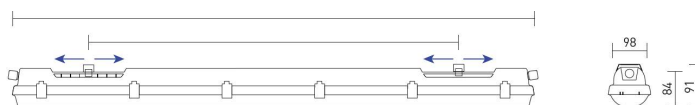

Dimensions

Types de montage

Saillie

Suspendu-avec-des-crochets-
inoxydables

Applique-(à-utiliser-avec-kit-réf:-
ACCINDUSTRY02)

Accessoires en option

Grille de protection
Réf: ACCINDUSTRY01

Kit de montage en applique
Réf: ACCINDUSTRY02

Détails du luminaire

Tableau de commande

NC	CCT	Gradation	Options montage
INDUSTRY SENSOR 1500-21	3000K 4000K 5000K	Non gradable DALI DALI CLO	Saillie Suspendu Applique

Photos non contractuelles. Nos produits sont améliorés en permanence. Nous nous réservons le droit d'apporter des modifications à nos produits sans autres publications. Les normes internationales fixent la tolérance du flux initial et de la charge associée à $\pm 10\%$. La température des couleurs est soumise à une tolérance de jusqu'à ± 150 Kelvin par rapport à la valeur nominale. Sauf indication contraire, les valeurs sont applicables pour une température ambiante de 25 °C. A moins d'indications contraires, tous les produits LED de Nexxled sont adaptés à un usage sans restriction (groupe RG0 ou RG1) en termes de sécurité photobiologique de la lumière bleue (IEC/EN60598-1)