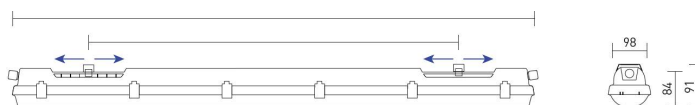

Dimensions

Types de montage

Saillie

Suspendu-avec-des-crochets-
inoxydables

Applique-(à-utiliser-avec-kit-réf.-
ACCINDUSTRY02)

Accessoires en option

Grille de protection
Réf: ACCINDUSTRY01

Kit de montage en applique
Réf: ACCINDUSTRY02

Détails du luminaire

Tableau de commande

NC	CCT	Gradation	Options montage
INDUSTRY SENSOR 1500-29	3000K 4000K 5000K	Non gradable DALI DALI CLO	Saillie Suspendu Applique

Photos non contractuelles. Nos produits sont améliorés en permanence. Nous nous réservons le droit d'apporter des modifications à nos produits sans autres publications. Les normes internationales fixent la tolérance du flux initial et de la charge associée à $\pm 10\%$. La température des couleurs est soumise à une tolérance de jusqu'à ± 150 Kelvin par rapport à la valeur nominale. Sauf indication contraire, les valeurs sont applicables pour une température ambiante de 25 °C. A moins d'indications contraires, tous les produits LED de Nexxled sont adaptés à un usage sans restriction (groupe RG0 ou RG1) en termes de sécurité photobiologique de la lumière bleue (IEC/EN60598-1)