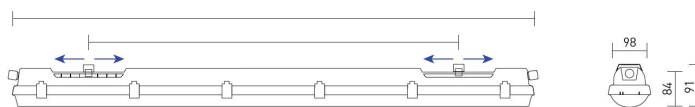

Dimensions

Types de montage

Saillie

Suspendu-avec-des-crochets-
inoxydables

Applique-(à-utiliser-avec-kit-réf.-
ACCINDUSTRY02)

Accessoires en option

Grille de protection
Réf: ACCINDUSTRY01

Kit de montage en applique
Réf: ACCINDUSTRY02

Détails du luminaire

Tableau de commande

NC	CCT	Gradation	Options montage
INDUSTRY SENSOR 1500-54	3000K 4000K 5000K	Non gradable DALI DALI CLO	Saillie Suspendu Applique

Photos non contractuelles. Nos produits sont améliorés en permanence. Nous nous réservons le droit d'apporter des modifications à nos produits sans autres publications. Les normes internationales fixent la tolérance du flux initial et de la charge associée à $\pm 10\%$. La température des couleurs est soumise à une tolérance de jusqu'à ± 150 Kelvin par rapport à la valeur nominale. Sauf indication contraire, les valeurs sont applicables pour une température ambiante de $25\text{ }^{\circ}\text{C}$. A moins d'indications contraires, tous les produits LED de Nexxled sont adaptés à un usage sans restriction (groupe RG0 ou RG1) en termes de sécurité photobiologique de la lumière bleue (IEC/EN60598-1)