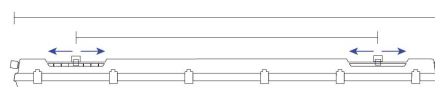

Dimensions

Réglette 1170mm

Réglette 1450mm

Types de montage

Saillie

Suspendu-avec-des-crochets-
inoxydables

Applique-(à-utiliser-avec-kit-røf:-
ACCINDUSTRY02)

Accessoires en option

Grille de protection
Røf: ACCINDUSTRY01

Kit de montage en applique
Røf: ACCINDUSTRY02

Détails du luminaire

Tableau de commande

Gamme	Puissance (W)	CCT	Gradation	Options montage
INDUSTRY	14	3000K	Non gradable	Saillie
SENSOR	17	4000K	DALI	Suspendu
	18	5000K	DALI CLO	Applique
	21			
	23			
	29			
	32			
	41			
	43			
	54			