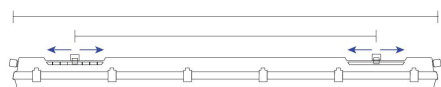

Dimensions

Réglette 1170mm

Réglette 1450mm

Types de montage

Saillie

Suspendu-avec-des-crochets-
inoxydables

Applique-(à-utiliser-avec-kit-røf:-
ACCINDUSTRY02)

Accessoires en option

Grille de protection
Røf: ACCINDUSTRY01

Kit de montage en applique
Røf: ACCINDUSTRY02

Détails du luminaire

Tableau de commande

Gamme	Puissance (W)	CCT	Gradation	Options montage
INDUSTRY	14	3000K	Non gradable	Saillie
SENSOR	17	4000K	DALI	Suspendu
	18	5000K	DALI CLO	Applique
	21			
	23			
	29			
	32			
	41			
	43			
	54			