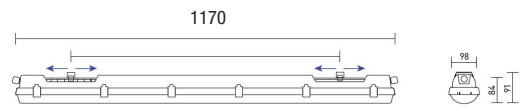

Dimensions

Réglette 610mm

Réglette 1170mm

Réglette 1450mm

Types de montage

Saillie

Suspendu-avec-des-crochets-
inoxydables

Applique-(à-utiliser-avec-kit-réf:-
ACCINDUSTRY02)

Accessoires en option

Grille de protection
Réf: ACCINDUSTRY01

Kit de montage en applique
Réf: ACCINDUSTRY02

Détails du luminaire

Tableau de commande

Gamme	Puissance (W)	CCT	Gradation	Options montage
INDUSTRY	8	3000K	Non gradable	Saillie
	10	4000K	DALI	Suspendu
	13	5000K	DALI CLO	Applique
	16	6000K		
	19			
	20			
	23			
	26			
	32			
	36			
	44			
	47			
	59			