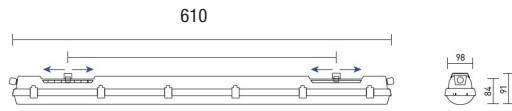

Dimensions

Réglette 610mm

Réglette 1170mm

Réglette 1450mm

Types de montage

Saillie

Suspendu-avec-des-crochets-
inoxydables

Applique-(à-utiliser-avec-kit-réf:-
ACCINDUSTRY02)

Accessoires en option

Grille de protection
Réf: ACCINDUSTRY01

Kit de montage en applique
Réf: ACCINDUSTRY02

Détails du luminaire

Tableau de commande

Gamme	Puissance (W)	CCT	Gradation	Options montage
INDUSTRY	8	3000K	Non gradable	Saillie
	10	4000K	DALI	Suspendu
	13	5000K	DALI CLO	Applique
	16	6000K		
	19			
	20			
	23			
	26			
	32			
	36			
	44			
	47			
	59			