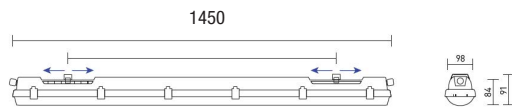

Dimensions

Réglette 610mm

Réglette 1170mm

Réglette 1450mm

Types de montage

Saillie

Suspendu-avec-des-crochets-
inoxydables

Applique-(à-utiliser-avec-kit-réf:-
ACCINDUSTRY02)

Accessoires en option

Grille de protection
Réf: ACCINDUSTRY01

Kit de montage en applique
Réf: ACCINDUSTRY02

Détails du luminaire

Tableau de commande

Gamme	Puissance (W)	CCT	Gradation	Options montage
INDUSTRY	8	3000K	Non gradable	Saillie
	10	4000K	DALI	Suspendu
	13	5000K	DALI CLO	Applique
	16	6000K		
	19			
	20			
	23			
	26			
	32			
	36			
	44			
	47			
	59			