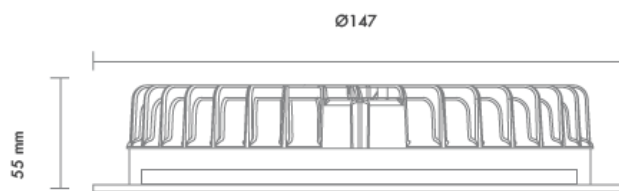

## DOME4 10

Le downlight DOME 4" en 10W encastré est disponible avec un choix de 27 options de couleurs. Doté d'un IP54 et d'un IRC >85, il est idéal pour tout type de pièce, y compris les pièces humides. Disponible en option avec gradation DALI. Existe également avec une haute efficacité lumineuse de 150 lm/w.

## Dimensions