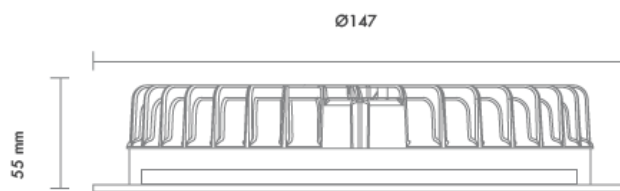

Type de pose

DOME HE

Downlight haute efficacité

DOME4 HE10

Le downlight DOME 4" HE en 10W encastré est disponible avec un choix de 27 options de couleurs. Doté d'un IP54 et d'un IRC >85, il est idéal pour tout type de pièce, y compris les pièces humides. Disponible en option avec gradation DALI. Existe également avec une efficacité lumineuse de 120 lm/w.

Données techniques

Puissance (W)	10	Gradation	Non gradable / DALI
Flux lumineux (lm)	1500	Tension d'entrée	AC 220-240V / 50-60Hz
Efficacité lumineuse (lm/W)	150	Type de LED	SMD Osram pro
IP	IP54	Maintien du flux	L80B10 > 60 000H (Ta 25°)
IK	IK02	Driver	Séparé, PF>0.95
Température de couleur	3000K / 4000K / 5000K	Type de montage	Encastré
Classe électrique	Classe II	Matériaux	Aluminium
IRC	>85	Dimensions	Øext.147, Ødécoupe 130; h55mm
Optique	100°		

Dimensions

Applications

Tableau de commande

NC	CCT	Gradation	Options montage
DOME4 HE10	3000K 4000K 5000K	Non gradable DALI	Encastré

Photos non contractuelles. Nos produits sont améliorés en permanence. Nous nous réservons le droit d'apporter des modifications à nos produits sans autres publications. Les normes internationales fixent la tolérance du flux initial et de la charge associée à $\pm 10\%$. La température des couleurs est soumise à une tolérance de jusqu'à ± 150 Kelvin par rapport à la valeur nominale. Sauf indication contraire, les valeurs sont applicables pour une température ambiante de 25 °C. A moins d'indications contraires, tous les produits LED de Nexxled sont adaptés à un usage sans restriction (groupe RG0 ou RG1) en termes de sécurité photobiologique de la lumière bleue (IEC/EN60598-1)