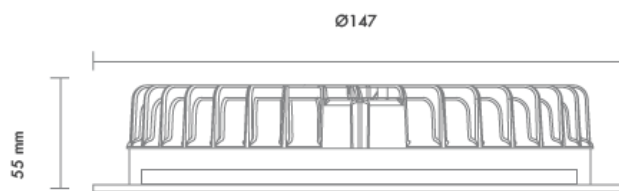

Type de pose

DOME HE

Downlight haute efficacité

DOME4 HE 8

Le downlight DOME 4" HE en 8W encastré est disponible avec un choix de 27 options de couleurs. Doté d'un IP54 et d'un IRC >85, il est idéal pour tout type de pièce, y compris les pièces humides. Disponible en option avec gradation DALI. Existe également avec une efficacité lumineuse de 120 lm/w.

Données techniques

Puissance (W)	8	Gradation	Non gradable / DALI
Flux lumineux (lm)	1200	Tension d'entrée	AC 220-240V / 50-60Hz
Efficacité lumineuse (lm/W)	150	Type de LED	SMD Osram pro
IP	IP54	Maintien du flux	L80B10 > 60 000H (Ta 25°)
IK	IK02	Driver	Séparé, PF>0.95
Température de couleur	3000K / 4000K / 5000K	Type de montage	Encastré
Classe électrique	Classe II	Matériaux	Aluminium
IRC	>85	Dimensions	Øext.147, Ødécoupe 130; h55mm
Optique	100°		

Dimensions

Applications

Tableau de commande

NC	CCT	Gradation	Options montage
DOME4 HE 8	3000K 4000K 5000K	Non gradable DALI	Encastré

Photos non contractuelles. Nos produits sont améliorés en permanence. Nous nous réservons le droit d'apporter des modifications à nos produits sans autres publications. Les normes internationales fixent la tolérance du flux initial et de la charge associée à $\pm 10\%$. La température des couleurs est soumise à une tolérance de jusqu'à ± 150 Kelvin par rapport à la valeur nominale. Sauf indication contraire, les valeurs sont applicables pour une température ambiante de 25 °C. A moins d'indications contraires, tous les produits LED de Nexxled sont adaptés à un usage sans restriction (groupe RG0 ou RG1) en termes de sécurité photobiologique de la lumière bleue (IEC/EN60598-1)