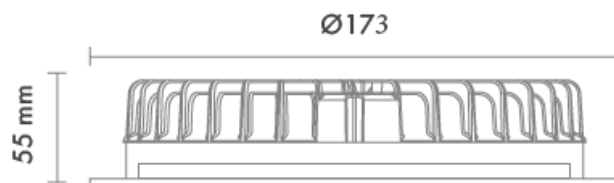

Type de pose

DOME

Downlight fixe

DOME5 17

Le downlight DOME 5" en 17W encastré est disponible avec un choix de 27 options de couleurs. Doté d'un IP54 et d'un IRC >85, il est idéal pour tout type de pièce, y compris les pièces humides. Disponible en option avec gradation DALI. Existe également avec une haute efficacité lumineuse de 150 lm/w.

Données techniques

Puissance (W)	17	Gradation	Non gradable / DALI
Flux lumineux (lm)	2040	Tension d'entrée	AC 220-240V / 50-60Hz
Efficacité lumineuse (lm/W)	120	Type de LED	SMD Osram pro
IP	IP54	Maintien du flux	L80B10 > 60 000H (Ta 25°)
IK	IK02	Driver	Séparé, PF>0.95
Température de couleur	3000K / 4000K / 5000K	Type de montage	Encastré
Classe électrique	Classe II	Matériaux	Aluminium
IRC	>85	Dimensions	Øext.173, Ødécoupe 158; h55mm
Optique	100°		

Dimensions

Applications

Tableau de commande

NC	CCT	Gradation	Options montage
DOME5 17	3000K 4000K 5000K	Non gradable DALI	Encastré

Photos non contractuelles. Nos produits sont améliorés en permanence. Nous nous réservons le droit d'apporter des modifications à nos produits sans autres publications. Les normes internationales fixent la tolérance du flux initial et de la charge associée à $\pm 10\%$. La température des couleurs est soumise à une tolérance de jusqu'à ± 150 Kelvin par rapport à la valeur nominale. Sauf indication contraire, les valeurs sont applicables pour une température ambiante de 25 °C. A moins d'indications contraires, tous les produits LED de Nexxled sont adaptés à un usage sans restriction (groupe RG0 ou RG1) en termes de sécurité photobiologique de la lumière bleue (IEC/EN60598-1)