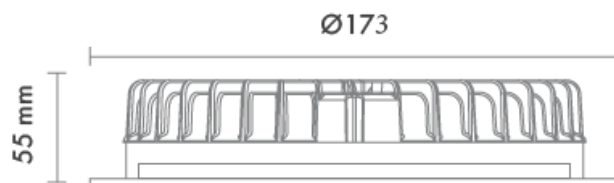

Type de pose

DOMÉ HE

Downlight haute efficacité

DOMÉ5 HE 10

Le downlight DOMÉ 5" HE en 10W encastré est disponible avec un choix de 27 options de couleurs. Doté d'un IP54 et d'un IRC >85, il est idéal pour tout type de pièce, y compris les pièces humides. Disponible en option avec gradation DALI. Existe également avec une efficacité lumineuse de 120 lm/w.

Données techniques

Puissance (W)	10	Gradation	Non gradable / DALI
Flux lumineux (lm)	1500	Tension d'entrée	AC 220-240V / 50-60Hz
Efficacité lumineuse (lm/W)	150	Type de LED	SMD Osram pro
IP	IP54	Maintien du flux	L80B10 > 60 000H (Ta 25°)
IK	IK02	Driver	Séparé, PF>0.95
Température de couleur	3000K / 4000K / 5000K	Type de montage	Encastré
Classe électrique	Classe II	Matériaux	Aluminium
IRC	>85	Dimensions	Øext.173, Ødécoupe 158; h55mm
Optique	100°		

Dimensions

Applications

Tableau de commande

NC	CCT	Gradation	Options montage
DOME5 HE 10	3000K 4000K 5000K	Non gradable DALI	Encastré

Photos non contractuelles. Nos produits sont améliorés en permanence. Nous nous réservons le droit d'apporter des modifications à nos produits sans autres publications. Les normes internationales fixent la tolérance du flux initial et de la charge associée à $\pm 10\%$. La température des couleurs est soumise à une tolérance de jusqu'à ± 150 Kelvin par rapport à la valeur nominale. Sauf indication contraire, les valeurs sont applicables pour une température ambiante de 25 °C. A moins d'indications contraires, tous les produits LED de Nexxled sont adaptés à un usage sans restriction (groupe RG0 ou RG1) en termes de sécurité photobiologique de la lumière bleue (IEC/EN60598-1)