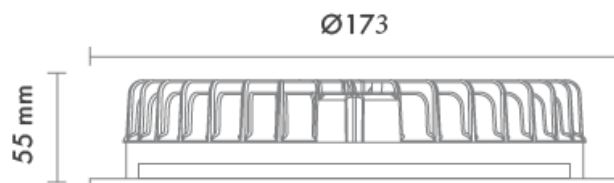

## DOME5 HE 12

Le downlight DOME 5" HE en 12W encastré est disponible avec un choix de 27 options de couleurs. Doté d'un IP54 et d'un IRC >85, il est idéal pour tout type de pièce, y compris les pièces humides. Disponible en option avec gradation DALI. Existe également avec une efficacité lumineuse de 120 lm/w.

### Données techniques

Puissance (W)	12	Gradation	Non gradable / DALI
Flux lumineux (lm)	1800	Tension d'entrée	AC 220-240V / 50-60Hz
Efficacité lumineuse (lm/W)	150	Type de LED	SMD Osram pro
IP	IP54	Maintien du flux	L80B10 > 60 000H (Ta 25°)
IK	IK02	Driver	Séparé, PF>0.95
Température de couleur	3000K / 4000K / 5000K	Type de montage	Encastré
Classe électrique	Classe II	Matériaux	Aluminium
IRC	>85	Dimensions	Øext.173, Ødécoupe 158; h55mm
Optique	100°		

## Dimensions