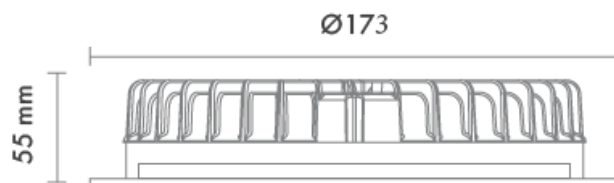

Type de pose

DOMÉ HE

Downlight haute efficacité

DOMÉ5 HE 17

Le downlight DOMÉ 5" HE en 17W encastré est disponible avec un choix de 27 options de couleurs. Doté d'un IP54 et d'un IRC >85, il est idéal pour tout type de pièce, y compris les pièces humides. Disponible en option avec gradation DALI. Existe également avec une efficacité lumineuse de 120 lm/w.

Données techniques

Puissance (W)	17	Gradation	Non gradable / DALI
Flux lumineux (lm)	2550	Tension d'entrée	AC 220-240V / 50-60Hz
Efficacité lumineuse (lm/W)	150	Type de LED	SMD Osram pro
IP	IP54	Maintien du flux	L80B10 > 60 000H (Ta 25°)
IK	IK02	Driver	Séparé, PF>0.95
Température de couleur	3000K / 4000K / 5000K	Type de montage	Encastré
Classe électrique	Classe II	Matériaux	Aluminium
IRC	>85	Dimensions	Øext.173, Ødécoupe 158; h55mm
Optique	100°		

Dimensions

Applications

Tableau de commande

NC	CCT	Gradation	Options montage
DOME5 HE 17	3000K 4000K 5000K	Non gradable DALI	Encastré

Photos non contractuelles. Nos produits sont améliorés en permanence. Nous nous réservons le droit d'apporter des modifications à nos produits sans autres publications. Les normes internationales fixent la tolérance du flux initial et de la charge associée à $\pm 10\%$. La température des couleurs est soumise à une tolérance de jusqu'à ± 150 Kelvin par rapport à la valeur nominale. Sauf indication contraire, les valeurs sont applicables pour une température ambiante de 25 °C. A moins d'indications contraires, tous les produits LED de Nexxled sont adaptés à un usage sans restriction (groupe RG0 ou RG1) en termes de sécurité photobiologique de la lumière bleue (IEC/EN60598-1)