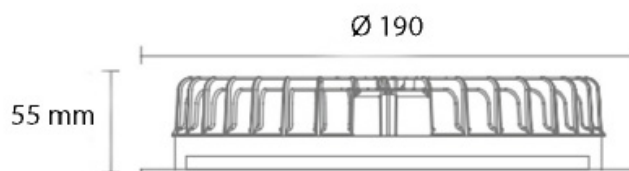

Type de pose

DOME

Downlight fixe

DOME6 17

Le downlight DOME 6" en 17W encastré est disponible avec un choix de 27 options de couleurs. Doté d'un IP54 et d'un IRC >85, il est idéal pour tout type de pièce, y compris les pièces humides. Disponible en option avec gradation DALI. Existe également avec une haute efficacité lumineuse de 150 lm/w.

Données techniques

Puissance (W)	17	Gradation	Non gradable / DALI
Flux lumineux (lm)	2040	Tension d'entrée	AC 220-240V / 50-60Hz
Efficacité lumineuse (lm/W)	120	Type de LED	SMD Osram pro
IP	IP54	Maintien du flux	L80B10 > 60 000H (Ta 25°)
IK	IK02	Driver	Séparé, PF>0.95
Température de couleur	3000K / 4000K / 5000K	Type de montage	Encastré
Classe électrique	Classe II	Matériaux	Aluminium
IRC	>85	Dimensions	Øext.190, Ødécoupe 175; h55mm
Optique	100°		

Dimensions

Applications

Tableau de commande

NC	CCT	Gradation	Options montage
DOME6 17	3000K 4000K 5000K	Non gradable DALI	Encastré

Photos non contractuelles. Nos produits sont améliorés en permanence. Nous nous réservons le droit d'apporter des modifications à nos produits sans autres publications. Les normes internationales fixent la tolérance du flux initial et de la charge associée à $\pm 10\%$. La température des couleurs est soumise à une tolérance de jusqu'à ± 150 Kelvin par rapport à la valeur nominale. Sauf indication contraire, les valeurs sont applicables pour une température ambiante de 25 °C. A moins d'indications contraires, tous les produits LED de Nexxled sont adaptés à un usage sans restriction (groupe RG0 ou RG1) en termes de sécurité photobiologique de la lumière bleue (IEC/EN60598-1)