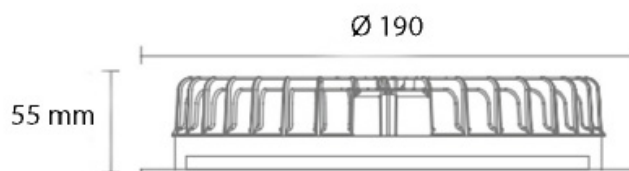

Type de pose

DOME

Downlight fixe

DOME6 8

Le downlight DOME 6" en 8W encastré est disponible avec un choix de 27 options de couleurs. Doté d'un IP54 et d'un IRC >85, il est idéal pour tout type de pièce, y compris les pièces humides. Disponible en option avec gradation DALI. Existe également avec une haute efficacité lumineuse de 150 lm/w.

Données techniques

Puissance (W)	8	Gradation	Non gradable / DALI
Flux lumineux (lm)	960	Tension d'entrée	AC 220-240V / 50-60Hz
Efficacité lumineuse (lm/W)	120	Type de LED	SMD Osram pro
IP	IP54	Maintien du flux	L80B10 > 60 000H (Ta 25°)
IK	IK02	Driver	Séparé, PF>0.95
Température de couleur	3000K / 4000K / 5000K	Type de montage	Encastré
Classe électrique	Classe II	Matériaux	Aluminium
IRC	>85	Dimensions	Øext.190, Ødécoupe 175; h55mm
Optique	100°		

Dimensions

Applications

Tableau de commande

NC	CCT	Gradation	Options montage
DOME6 8	3000K 4000K 5000K	Non gradable DALI	Encastré

Photos non contractuelles. Nos produits sont améliorés en permanence. Nous nous réservons le droit d'apporter des modifications à nos produits sans autres publications. Les normes internationales fixent la tolérance du flux initial et de la charge associée à $\pm 10\%$. La température des couleurs est soumise à une tolérance de jusqu'à ± 150 Kelvin par rapport à la valeur nominale. Sauf indication contraire, les valeurs sont applicables pour une température ambiante de 25 °C. A moins d'indications contraires, tous les produits LED de Nexxled sont adaptés à un usage sans restriction (groupe RG0 ou RG1) en termes de sécurité photobiologique de la lumière bleue (IEC/EN60598-1)