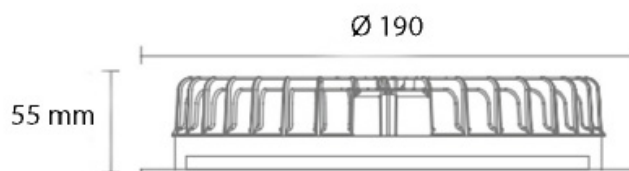

## DOME6 HE 10

Le downlight DOME 6" HE en 10W encastré est disponible avec un choix de 27 options de couleurs. Doté d'un IP54 et d'un IRC >85, il est idéal pour tout type de pièce, y compris les pièces humides. Disponible en option avec gradation DALI. Existe également avec une efficacité lumineuse de 120 lm/w.

### Données techniques

Puissance (W)	10	Gradation	Non gradable / DALI
Flux lumineux (lm)	1500	Tension d'entrée	AC 220-240V / 50-60Hz
Efficacité lumineuse (lm/W)	150	Type de LED	SMD Osram pro
IP	IP54	Maintien du flux	L80B10 > 60 000H (Ta 25°)
IK	IK02	Driver	Séparé, PF>0.95
Température de couleur	3000K / 4000K / 5000K	Type de montage	Encastré
Classe électrique	Classe II	Matériaux	Aluminium
IRC	>85	Dimensions	Øext.190, Ødécoupe 175; h55mm
Optique	100°		

## Dimensions