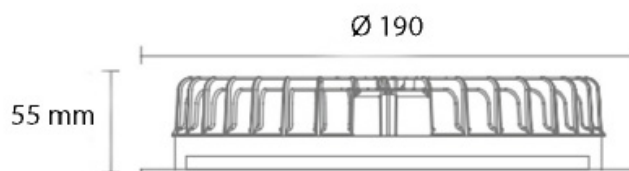

Type de pose

DOME HE

Downlight haute efficacité

DOME6 HE 12

Le downlight DOME 6" HE en 12W encastré est disponible avec un choix de 27 options de couleurs. Doté d'un IP54 et d'un IRC >85, il est idéal pour tout type de pièce, y compris les pièces humides. Disponible en option avec gradation DALI. Existe également avec une efficacité lumineuse de 120 lm/w.

Données techniques

Puissance (W)	12	Gradation	Non gradable / DALI
Flux lumineux (lm)	1800	Tension d'entrée	AC 220-240V / 50-60Hz
Efficacité lumineuse (lm/W)	150	Type de LED	SMD Osram pro
IP	IP54	Maintien du flux	L80B10 > 60 000H (Ta 25°)
IK	IK02	Driver	Séparé, PF>0.95
Température de couleur	3000K / 4000K / 5000K	Type de montage	Encastré
Classe électrique	Classe II	Matériaux	Aluminium
IRC	>85	Dimensions	Øext.190, Ødécoupe 175; h55mm
Optique	100°		

Dimensions

Applications

Tableau de commande

NC	CCT	Gradation	Options montage
DOME6 HE 12	3000K 4000K 5000K	Non gradable DALI	Encastré

Photos non contractuelles. Nos produits sont améliorés en permanence. Nous nous réservons le droit d'apporter des modifications à nos produits sans autres publications. Les normes internationales fixent la tolérance du flux initial et de la charge associée à $\pm 10\%$. La température des couleurs est soumise à une tolérance de jusqu'à ± 150 Kelvin par rapport à la valeur nominale. Sauf indication contraire, les valeurs sont applicables pour une température ambiante de 25 °C. A moins d'indications contraires, tous les produits LED de Nexxled sont adaptés à un usage sans restriction (groupe RG0 ou RG1) en termes de sécurité photobiologique de la lumière bleue (IEC/EN60598-1)