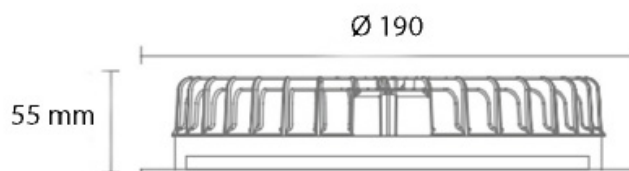

## DOMÉ6 HE 17

Le downlight DOMÉ 6" HE en 17W encastré est disponible avec un choix de 27 options de couleurs. Doté d'un IP54 et d'un IRC >85, il est idéal pour tout type de pièce, y compris les pièces humides. Disponible en option avec gradation DALI. Existe également avec une efficacité lumineuse de 120 lm/w.

### Données techniques

Puissance (W)	17	Gradation	Non gradable / DALI
Flux lumineux (lm)	2550	Tension d'entrée	AC 220-240V / 50-60Hz
Efficacité lumineuse (lm/W)	150	Type de LED	SMD Osram pro
IP	IP54	Maintien du flux	L80B10 > 60 000H (Ta 25°)
IK	IK02	Driver	Séparé, PF>0.95
Température de couleur	3000K / 4000K / 5000K	Type de montage	Encastré
Classe électrique	Classe II	Matériaux	Aluminium
IRC	>85	Dimensions	Øext.190, Ødécoupe 175; h55mm
Optique	100°		

## Dimensions