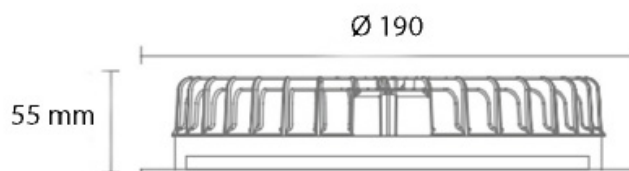

Type de pose

DOME HE

Downlight haute efficacité

DOME6 HE 8

Le downlight DOME 6" HE en 8W encastré est disponible avec un choix de 27 options de couleurs. Doté d'un IP54 et d'un IRC >85, il est idéal pour tout type de pièce, y compris les pièces humides. Disponible en option avec gradation DALI. Existe également avec une efficacité lumineuse de 120 lm/w.

Données techniques

Puissance (W)	8	Gradation	Non gradable / DALI
Flux lumineux (lm)	1200	Tension d'entrée	AC 220-240V / 50-60Hz
Efficacité lumineuse (lm/W)	150	Type de LED	SMD Osram pro
IP	IP54	Maintien du flux	L80B10 > 60 000H (Ta 25°)
IK	IK02	Driver	Séparé, PF>0.95
Température de couleur	3000K / 4000K / 5000K	Type de montage	Encastré
Classe électrique	Classe II	Matériaux	Aluminium
IRC	>85	Dimensions	Øext.190, Ødécoupe 175; h55mm
Optique	100°		

Dimensions

Applications

Tableau de commande

NC	CCT	Gradation	Options montage
DOME6 HE 8	3000K 4000K 5000K	Non gradable DALI	Encastré

Photos non contractuelles. Nos produits sont améliorés en permanence. Nous nous réservons le droit d'apporter des modifications à nos produits sans autres publications. Les normes internationales fixent la tolérance du flux initial et de la charge associée à $\pm 10\%$. La température des couleurs est soumise à une tolérance de jusqu'à ± 150 Kelvin par rapport à la valeur nominale. Sauf indication contraire, les valeurs sont applicables pour une température ambiante de 25 °C. A moins d'indications contraires, tous les produits LED de Nexxled sont adaptés à un usage sans restriction (groupe RG0 ou RG1) en termes de sécurité photobiologique de la lumière bleue (IEC/EN60598-1)