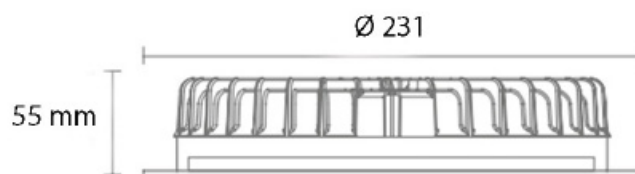

Type de pose

DOME

Downlight fixe

DOME8 20

Le downlight DOME 8" en 20W encastré est disponible avec un choix de 27 options de couleurs. Doté d'un IP54 et d'un IRC >85, il est idéal pour tout type de pièce, y compris les pièces humides. Disponible en option avec gradation DALI. Existe également avec une haute efficacité lumineuse de 150 lm/w.

Données techniques

Puissance (W)	20	Gradation	Non gradable / DALI
Flux lumineux (lm)	2400	Tension d'entrée	AC 220-240V / 50-60Hz
Efficacité lumineuse (lm/W)	120	Type de LED	SMD Osram pro
IP	IP54	Maintien du flux	L80B10 > 60 000H (Ta 25°)
IK	IK02	Driver	Séparé, PF>0.95
Température de couleur	3000K / 4000K / 5000K	Type de montage	Encastré
Classe électrique	Classe II	Matériaux	Aluminium
IRC	>85	Dimensions	Øext.231, Ødécoupe 214; h55mm
Optique	100°		

Dimensions

Applications

Tableau de commande

NC	CCT	Gradation	Options montage
DOME8 20	3000K 4000K 5000K	Non gradable DALI	Encastré

Photos non contractuelles. Nos produits sont améliorés en permanence. Nous nous réservons le droit d'apporter des modifications à nos produits sans autres publications. Les normes internationales fixent la tolérance du flux initial et de la charge associée à $\pm 10\%$. La température des couleurs est soumise à une tolérance de jusqu'à ± 150 Kelvin par rapport à la valeur nominale. Sauf indication contraire, les valeurs sont applicables pour une température ambiante de 25 °C. A moins d'indications contraires, tous les produits LED de Nexxled sont adaptés à un usage sans restriction (groupe RG0 ou RG1) en termes de sécurité photobiologique de la lumière bleue (IEC/EN60598-1)