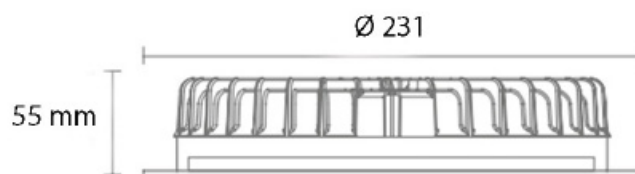

Type de pose

**DOME**

Downlight fixe

**DOME8 30**

Le downlight DOME 8" en 30W encastré est disponible avec un choix de 27 options de couleurs. Doté d'un IP54 et d'un IRC >85, il est idéal pour tout type de pièce, y compris les pièces humides. Disponible en option avec gradation DALI. Existe également avec une haute efficacité lumineuse de 150 lm/w.

**Données techniques**

Puissance (W)	30	Gradation	Non gradable / DALI
Flux lumineux (lm)	3600	Tension d'entrée	AC 220-240V / 50-60Hz
Efficacité lumineuse (lm/W)	120	Type de LED	SMD Osram pro
IP	IP54	Maintien du flux	L80B10 > 60 000H (Ta 25°)
IK	IK02	Driver	Séparé, PF>0.95
Température de couleur	3000K / 4000K / 5000K	Type de montage	Encastré
Classe électrique	Classe II	Matériaux	Aluminium
IRC	>85	Dimensions	Øext.231, Ødécoupe 214; h55mm
Optique	100°		

## Dimensions