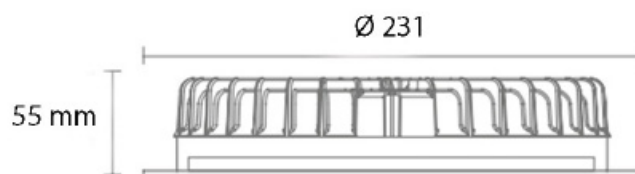

## DOMÉ8 HE 10

Le downlight DOMÉ 8" HE en 10W encastré est disponible avec un choix de 27 options de couleurs. Doté d'un IP54 et d'un IRC >85, il est idéal pour tout type de pièce, y compris les pièces humides. Disponible en option avec gradation DALI. Existe également avec une efficacité lumineuse de 120 lm/w.

### Données techniques

Puissance (W)	10	Gradation	Non gradable / DALI
Flux lumineux (lm)	1500	Tension d'entrée	AC 220-240V / 50-60Hz
Efficacité lumineuse (lm/W)	150	Type de LED	SMD Osram pro
IP	IP54	Maintien du flux	L80B10 > 60 000H (Ta 25°)
IK	IK02	Driver	Séparé, PF>0.95
Température de couleur	3000K / 4000K / 5000K	Type de montage	Encastré
Classe électrique	Classe II	Matériaux	Aluminium
IRC	>85	Dimensions	Øext.231, Ødécoupe 214; h55mm
Optique	100°		

## Dimensions