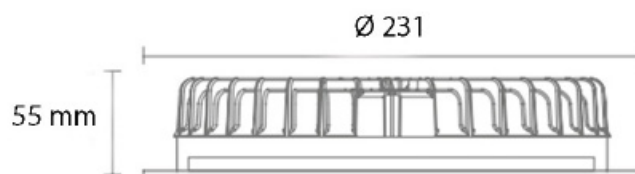

Type de pose

DOMÉ HE

Downlight haute efficacité

DOMÉ8 HE 12

Le downlight DOMÉ 8" HE en 12W encastré est disponible avec un choix de 27 options de couleurs. Doté d'un IP54 et d'un IRC >85, il est idéal pour tout type de pièce, y compris les pièces humides. Disponible en option avec gradation DALI. Existe également avec une efficacité lumineuse de 120 lm/w.

Données techniques

Puissance (W)	12	Gradation	Non gradable / DALI
Flux lumineux (lm)	1800	Tension d'entrée	AC 220-240V / 50-60Hz
Efficacité lumineuse (lm/W)	150	Type de LED	SMD Osram pro
IP	IP54	Maintien du flux	L80B10 > 60 000H (Ta 25°)
IK	IK02	Driver	Séparé, PF>0.95
Température de couleur	3000K / 4000K / 5000K	Type de montage	Encastré
Classe électrique	Classe II	Matériaux	Aluminium
IRC	>85	Dimensions	Øext.231, Ødécoupe 214; h55mm
Optique	100°		

Dimensions

Applications

Tableau de commande

NC	CCT	Gradation	Options montage
DOME8 HE 12	3000K 4000K 5000K	Non gradable DALI	Encastré

Photos non contractuelles. Nos produits sont améliorés en permanence. Nous nous réservons le droit d'apporter des modifications à nos produits sans autres publications. Les normes internationales fixent la tolérance du flux initial et de la charge associée à $\pm 10\%$. La température des couleurs est soumise à une tolérance de jusqu'à ± 150 Kelvin par rapport à la valeur nominale. Sauf indication contraire, les valeurs sont applicables pour une température ambiante de 25 °C. A moins d'indications contraires, tous les produits LED de Nexxled sont adaptés à un usage sans restriction (groupe RG0 ou RG1) en termes de sécurité photobiologique de la lumière bleue (IEC/EN60598-1)