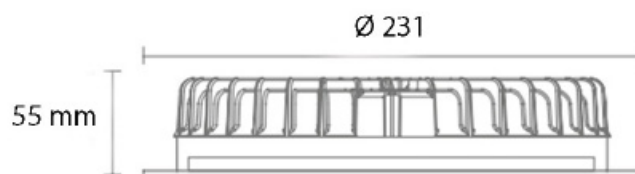

Type de pose

DOME HE

Downlight haute efficacité

DOME8 HE 17

Le downlight DOME 8"HE en 17W encastré est disponible avec un choix de 27 options de couleurs. Doté d'un IP54 et d'un IRC >85, il est idéal pour tout type de pièce, y compris les pièces humides. Disponible en option avec gradation DALI. Existe également avec une efficacité lumineuse de 120 lm/w.

Données techniques

Puissance (W)	17	Gradation	Non gradable / DALI
Flux lumineux (lm)	2550	Tension d'entrée	AC 220-240V / 50-60Hz
Efficacité lumineuse (lm/W)	150	Type de LED	SMD Osram pro
IP	IP54	Maintien du flux	L80B10 > 60 000H (Ta 25°)
IK	IK02	Driver	Séparé, PF>0.95
Température de couleur	3000K / 4000K / 5000K	Type de montage	Encastré
Classe électrique	Classe II	Matériaux	Aluminium
IRC	>85	Dimensions	Øext.231, Ødécoupe 214; h55mm
Optique	100°		

Dimensions

Applications

Tableau de commande

NC	CCT	Gradation	Options montage
DOME8 HE 17	3000K 4000K 5000K	Non gradable DALI	Encastré

Photos non contractuelles. Nos produits sont améliorés en permanence. Nous nous réservons le droit d'apporter des modifications à nos produits sans autres publications. Les normes internationales fixent la tolérance du flux initial et de la charge associée à $\pm 10\%$. La température des couleurs est soumise à une tolérance de jusqu'à ± 150 Kelvin par rapport à la valeur nominale. Sauf indication contraire, les valeurs sont applicables pour une température ambiante de 25 °C. A moins d'indications contraires, tous les produits LED de Nexxled sont adaptés à un usage sans restriction (groupe RG0 ou RG1) en termes de sécurité photobiologique de la lumière bleue (IEC/EN60598-1)