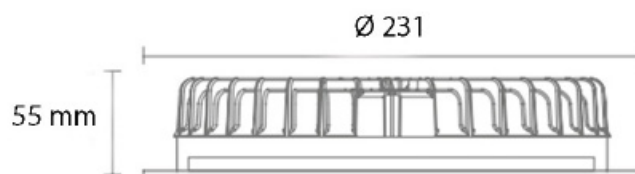

Type de pose

DOMÉ HE

Downlight haute efficacité

DOMÉ8 HE 20

Le downlight DOMÉ 8" HE en 20W encastré est disponible avec un choix de 27 options de couleurs. Doté d'un IP54 et d'un IRC >85, il est idéal pour tout type de pièce, y compris les pièces humides. Disponible en option avec gradation DALI. Existe également avec une efficacité lumineuse de 120 lm/w.

Données techniques

Puissance (W)	20	Gradation	Non gradable / DALI
Flux lumineux (lm)	3000	Tension d'entrée	AC 220-240V / 50-60Hz
Efficacité lumineuse (lm/W)	150	Type de LED	SMD Osram pro
IP	IP54	Maintien du flux	L80B10 > 60 000H (Ta 25°)
IK	IK02	Driver	Séparé, PF>0.95
Température de couleur	3000K / 4000K / 5000K	Type de montage	Encastré
Classe électrique	Classe II	Matériaux	Aluminium
IRC	>85	Dimensions	Øext.231, Ødécoupe 214; h55mm
Optique	100°		

Dimensions

Applications

Tableau de commande

NC	CCT	Gradation	Options montage
DOME8 HE 20	3000K 4000K 5000K	Non gradable DALI	Encastré

Photos non contractuelles. Nos produits sont améliorés en permanence. Nous nous réservons le droit d'apporter des modifications à nos produits sans autres publications. Les normes internationales fixent la tolérance du flux initial et de la charge associée à $\pm 10\%$. La température des couleurs est soumise à une tolérance de jusqu'à ± 150 Kelvin par rapport à la valeur nominale. Sauf indication contraire, les valeurs sont applicables pour une température ambiante de 25 °C. A moins d'indications contraires, tous les produits LED de Nexxled sont adaptés à un usage sans restriction (groupe RG0 ou RG1) en termes de sécurité photobiologique de la lumière bleue (IEC/EN60598-1)