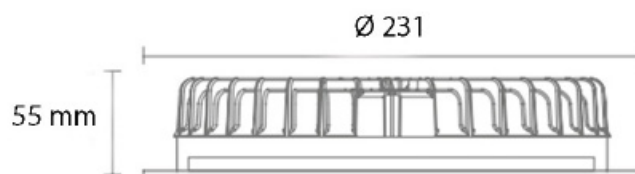

Type de pose

DOMÉ HE

Downlight haute efficacité

DOMÉ8 HE 30

Le downlight DOMÉ 8" HE en 30W encastré est disponible avec un choix de 27 options de couleurs. Doté d'un IP54 et d'un IRC >85, il est idéal pour tout type de pièce, y compris les pièces humides. Disponible en option avec gradation DALI. Existe également avec une efficacité lumineuse de 120 lm/w.

Données techniques

Puissance (W)	30	Gradation	Non gradable / DALI
Flux lumineux (lm)	4500	Tension d'entrée	AC 220-240V / 50-60Hz
Efficacité lumineuse (lm/W)	150	Type de LED	SMD Osram pro
IP	IP54	Maintien du flux	L80B10 > 60 000H (Ta 25°)
IK	IK02	Driver	Séparé, PF>0.95
Température de couleur	3000K / 4000K / 5000K	Type de montage	Encastré
Classe électrique	Classe II	Matériaux	Aluminium
IRC	>85	Dimensions	Øext.231, Ødécoupe 214; h55mm
Optique	100°		

Dimensions

Applications

Tableau de commande

NC	CCT	Gradation	Options montage
DOME8 HE 30	3000K 4000K 5000K	Non gradable DALI	Encastré

Photos non contractuelles. Nos produits sont améliorés en permanence. Nous nous réservons le droit d'apporter des modifications à nos produits sans autres publications. Les normes internationales fixent la tolérance du flux initial et de la charge associée à $\pm 10\%$. La température des couleurs est soumise à une tolérance de jusqu'à ± 150 Kelvin par rapport à la valeur nominale. Sauf indication contraire, les valeurs sont applicables pour une température ambiante de 25 °C. A moins d'indications contraires, tous les produits LED de Nexxled sont adaptés à un usage sans restriction (groupe RG0 ou RG1) en termes de sécurité photobiologique de la lumière bleue (IEC/EN60598-1)