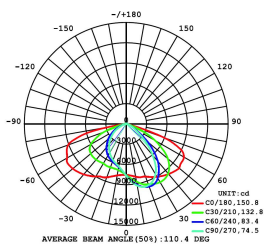

% JNFOTJPOT

\$PVSCFT QIPUPNÏUSJRVFT

5 Z Q F \* \* 4  
Faisceau 151°x81°

5 Z Q F \* \* .  
Faisceau 147°x72°

5 Z Q F \* \* \* .  
Faisceau 156°x71°

5 Z Q F \* 7 .  
Faisceau 100°x65°

5 Z Q F 7  
Faisceau 150°

### Tableau de commande

NC	CCT	Gradation	Options montage
LUMIS 100	3000K 4000K 5000K 5700K	Non gradable DALI 1-10V	Pose sur mât

Photos non contractuelles. Nos produits sont améliorés en permanence. Nous nous réservons le droit d'apporter des modifications à nos produits sans autres publications. Les normes internationales fixent la tolérance du flux initial et de la charge associée à  $\pm 10\%$ . La température des couleurs est soumise à une tolérance de jusqu'à  $\pm 150$  Kelvin par rapport à la valeur nominale. Sauf indication contraire, les valeurs sont applicables pour une température ambiante de 25 °C. A moins d'indications contraires, tous les produits LED de Nexxled sont adaptés à un usage sans restriction (groupe RG0 ou RG1) en termes de sécurité photobiologique de la lumière bleue (IEC/EN60598-1)