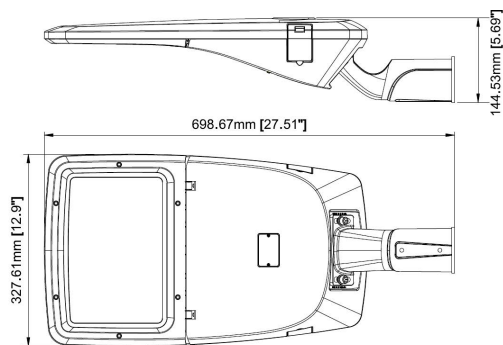

% JNFOTJPOT

\$PVSCFT QIPUPNÏUSJRVFT

5 Z Q F \* \* 4  
Faisceau 151°x81°

5 Z Q F \* \* .  
Faisceau 147°x72°

5 Z Q F \* \* \* .  
Faisceau 156°x71°

5 Z Q F \* 7 .  
Faisceau 100°x65°

5 Z Q F 7  
Faisceau 150°

### Tableau de commande

NC	CCT	Gradation	Options montage
LUMIS 100	3000K 4000K 5000K 5700K	Non gradable DALI 1-10V	Pose sur mât

Photos non contractuelles. Nos produits sont améliorés en permanence. Nous nous réservons le droit d'apporter des modifications à nos produits sans autres publications. Les normes internationales fixent la tolérance du flux initial et de la charge associée à  $\pm 10\%$ . La température des couleurs est soumise à une tolérance de jusqu'à  $\pm 150$  Kelvin par rapport à la valeur nominale. Sauf indication contraire, les valeurs sont applicables pour une température ambiante de 25 °C. A moins d'indications contraires, tous les produits LED de Nexxled sont adaptés à un usage sans restriction (groupe RG0 ou RG1) en termes de sécurité photobiologique de la lumière bleue (IEC/EN60598-1)