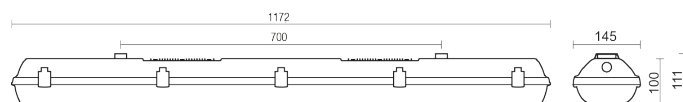

Dimensions