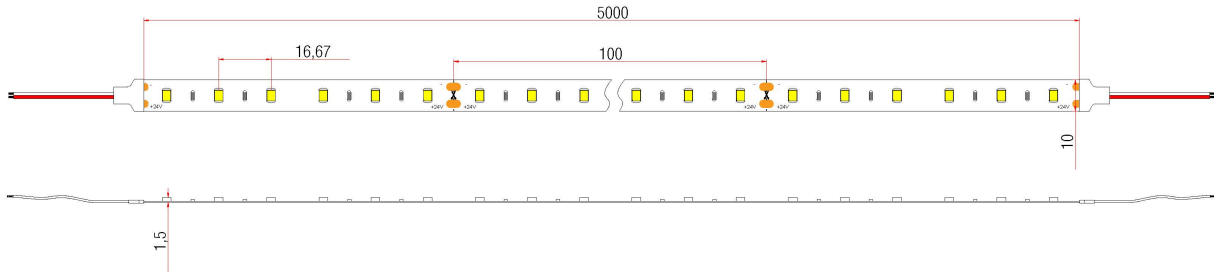

ONLY 6-60

Ruban LED inactinique rouge / vert / bleu

- Disponible en rouleau de 5m,
- 60LEDS/m,
- Sécable tous les 10cm,
- Existe en version couleur rouge, verte et bleue.

Caractéristiques

	Puissance (W/m)	Flux lumineux (lm/m)	Efficacité lumineuse (lm/W)	Dimensions
RED ONLY 6-60	6	150 <i>615-625nm</i>	25	5000mm
GREEN ONLY 6-60	6	402 <i>515-525nm</i>	67	5000mm
BLUE ONLY 6-60	6	96 <i>460-470nm</i>	16	5000mm

Données techniques

IP	IP20
IK	IK02
Température de couleur	Rouge / Vert / Bleu
Classe électrique	Classe III
Optique	120°
Gradation	Non gradable / DALI (selon driver)
Tension d'entrée	24V
Type de LED	SMD2835
Maintien du flux	L80B10 > 50 000h (Ta 25°)

Dimensions

Unité : mm

RED ONLY 6-60

GREEN ONLY 6-60 / BLUE ONLY 6-60

Produits

RED ONLY 6-60

GREEN ONLY 6-60

BLUE ONLY

Tableau de commande

Gamme	Puissance (W/m)	CCT	Gradation
ONLY 6-60	6	Rouge Vert Bleu	Non gradable DALI (selon driver)

Photos non contractuelles. Nos produits sont améliorés en permanence. Nous nous réservons le droit d'apporter des modifications à nos produits sans autres publications. Les normes internationales fixent la tolérance du flux initial et de la charge associée à $\pm 10\%$. La température des couleurs est soumise à une tolérance de jusqu'à ± 150 Kelvin par rapport à la valeur nominale. Sauf indication contraire, les valeurs sont applicables pour une température ambiante de 25 °C. A moins d'indications contraires, tous les produits LED de Nexxled sont adaptés à un usage sans restriction (groupe RG0 ou RG1) en termes de sécurité photobiologique de la lumière bleue (IEC/EN60598-1)