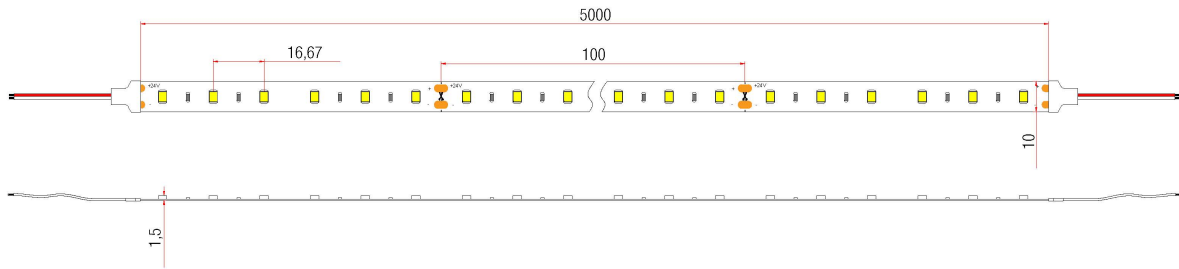

ONLY 6-60

Ruban LED inactinique rouge / vert / bleu

- Disponible en rouleau de 5m,
- 60LEDS/m,
- Sécable tous les 10cm,
- Existe en version couleur rouge, verte et bleue.

Caractéristiques

	Puissance (W/m)	Flux lumineux (lm/m)	Efficacité lumineuse (lm/W)	Dimensions
RED ONLY 6-60	6	150 <i>615-625nm</i>	25	5000mm
GREEN ONLY 6-60	6	402 <i>515-525nm</i>	67	5000mm
BLUE ONLY 6-60	6	96 <i>460-470nm</i>	16	5000mm

Données techniques

IP	IP20
IK	IK02
Température de couleur	Rouge / Vert / Bleu
Classe électrique	Classe III
Optique	120°
Gradation	Non gradable / DALI (selon driver)
Tension d'entrée	24V
Type de LED	SMD2835
Maintien du flux	L80B10 > 50 000h (Ta 25°)

Dimensions

Unité : mm

RED ONLY 6-60

GREEN ONLY 6-60 / BLUE ONLY 6-60

Produits

RED ONLY 6-60

GREEN ONLY 6-60

BLUE ONLY