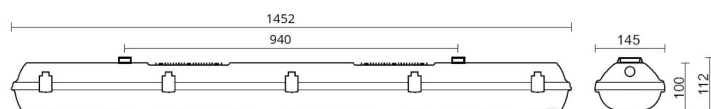

Dimensions

Réglette 1452mm