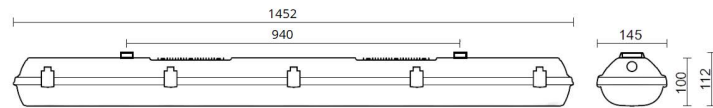

Type de pose

INDURO

Réglette industrielle forte puissance

INDURO 1500-94

La réglette INDURO 1500 en 94W possède un IP66 et un IK10. Disponible en option avec gradation DALI avec ou sans maintien de flux CLO. Câblage externe avec connecteurs rapides et/ou traversants en option.

Données techniques

Puissance (W)	94	Gradation	Non gradable / DALI / DALI CLO
Flux lumineux (lm)	16770	Tension d'entrée	AC 220-240V / 50-60Hz
Efficacité lumineuse (lm/W)	178	Maintien du flux	L90B10 > 50 000H (Ta 25°)
IP	IP66	SDCM	<3
IK	IK10	Type de montage	Saillie / Suspendu / Applique
Température de couleur	3000K / 4000K / 5000K / 6500K	Matériaux	Polycarbonate
Classe électrique	Classe I	Matériaux diffuseur	Polycarbonate translucide
IRC	>80 4000K / >80 3000K 5000K 6500K et >90 3000K 4000K 5000K 6500K en option	Dimensions	L1452 x l145 x h100mm; 3.25kg

Dimensions

Réglette 1452mm

Types de montage

Saillie

Suspendu-avec-des-crochets-inoxidables

Applique-(à-utiliser-avec-kit-réf:-ACCINDURO02)

Accessoires en option

Grille de protection
Réf: ACCINDURO01