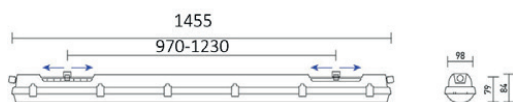

Dimensions